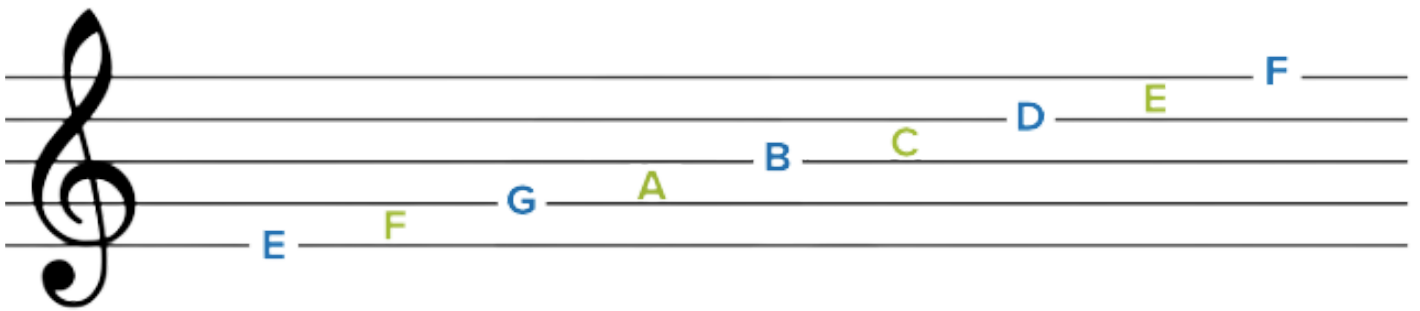

# TREBLE & BASS CLEF GUIDE

Lines: **E**very **G**ood **B**urger **D**oes **F**ine  
Spaces: **F**-**A**-**C**-**E**

Lines: **G**ood **B**urritos **D**on't **F**all **A**part  
Spaces: **A**ll **C**ows **E**at **G**rass